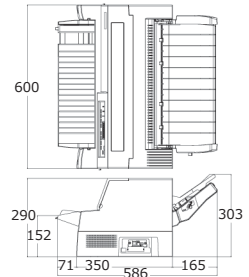

■ 仕様概要

商品名		E3080 PRINTER		
品種コード		FWJ931		
製品型番		E3080		
標準価格 (消費税別)		258,000円		
印刷方式		24ワイヤドットマトリクス		
解像度		180dpi		
印字速度	全角	80字/秒 (通常速), 160字/秒 (高速)		
	半角	120字/秒 (通常速), 240字/秒 (高速)		
行ピッチ (行/インチ)		2、3、4、5、6、7.5、8LPI		
給紙経路	連続用紙送り機構	標準装備 (1ピン フロント/リア入替可能)、オプション (トラクター) ※フロントトラクター使用時に前ASFは使用出来ません		
	カット紙挿入機構	標準装備 (手差し)、オプション (ASF) (2ピン フロント/リア同時使用可能) ※前ASF使用時にフロントトラクターは使用出来ません		
印字桁数	ANK(10cpi)	136桁		
	漢字(6.7cpi)	90桁		
印字可能域最大幅		13.6インチ		
インターフェース接続方式		USB2.0(FS)、パラレル (IEEE1284互換)、Ethernet (100BASE-TX/10BASE-T) : オプション		
データストリーム (制御コード)		ESC/P		
通信用プロトコル (印刷用)		LPR、FTP		
シンボル (バーコード) 印刷機能		JAN短縮、JAN標準、Code39、インダストリアル/インターリーフド2of5、NW-7、新郵便番号制カスタム・バーコード、Code128		
用紙サイズ (幅 × 長)	連続用紙	101.6 × 101.6mm ~ 406.4 × 381.0mm (4 × 4インチ ~ 16 × 15インチ)		
	カット紙	下記以外	55 × 70mm ~ 420 × 420mm	
		単票セットフリー使用時	100 × 70mm ~ 364 × 364mm	
		前ASF使用時	単葉紙100 (複葉紙182) × 70mm ~ 420 × 420mm	
		後ASF使用時	単葉紙100 (複葉紙182) × 100mm ~ 420 × 420mm	
用紙連量	連続用紙 (1枚用紙時)	40kg ~ 70kg		
	カット紙 (1枚用紙時)	40kg ~ 135kg		
	カット紙 (ASF)	単葉紙: 45kg ~ 135kg (複葉紙: 34kg ~ 70kg)		
複写枚数	6枚 (原本+5枚/通常モード)			
	8枚 (原本+7枚/高複写モード)			
	5枚 (原本+4枚/カットシートフィーダ: オプション)			
外形寸法 (mm)		600(W) × 350(D) × 290(H) ※プリンター底面 × スタッカーなしの本体高さ		
質量 (kg)		約 17kg		
消費電力	動作時	平均70W(最大165W)		
	待機時	1W以下		
稼働音		59dB(A)		
リボン寿命		300万字(ANKドラフト文字)		
印字ヘッド寿命		4億打/ピン		
装置寿命		5年または500万改行のいずれか早い方		
保証期間		1年間 (翌営業日現地修理)		
付属品		電源ケーブル(3ピン)、インク・リボン・カートリッジ、スタッカー・プレート、簡単設置ガイド ※マニュアル類/プリンタードライバーはWebからのダウンロードとなります		

〈ご使用上の注意〉 月間平均印刷量の目安 ※月間平均印刷量の目安は、プリンターの装置寿命5年をもとに算出しています

使用頻度として連続用紙で1,000ページ/月 (1ページ当たり半角文字1,500字を想定)、
またはカット紙で2,500ページ/月 (1ページ当たり半角文字600字を想定) でのご使用をお薦めします

■ オプション

商品名	品種コード	標準価格 (消費税別)
ネットワークカード オプション	FWJ932	36,500円
オプショントラクター	CRR399	22,000円
ASF	CRR393	68,000円
USB2.0プリンターケーブル	509600	1,500円

■ サプライ