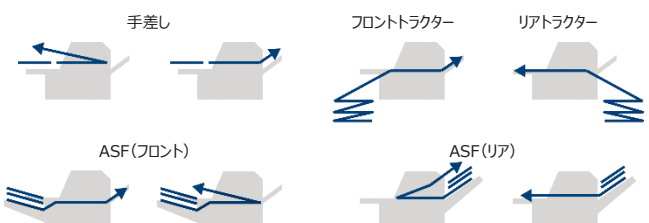

水平パスルートで安定した用紙走行を実現

- 紙詰まりの低減や、複写紙の1枚目と裏頁の層間ズレ低減
- 厚紙やラベル紙など特殊用紙の印刷にも適しています

8種類のパスルートを実現

- プリンターのあらゆる用紙設置環境に対応
- 最大3種類の用紙を常時セットすることが可能

※ASF:自動給紙機構 (オプション)

様々なシステム環境に対応

- ESC/PIエミュレーションにより、UNIX、Windows環境に対応
- 標準：USBポートを標準搭載、双方向パラレル(IEEE1284準拠ECP)
- オプション：ネットワークカード (100BASE-TX/10BASE-T)

単票セットフリー機構(斜行自動補正)を標準装備

- 単票の位置合わせや傾きの注意など、単票セット時の煩雑な手間を解消
- 単票を単票テーブルに軽く差し入れるだけでOK

豊富なオプションにより活用の幅が広がる

- ネットワークカードオプションによりEthernet (100BASE-TX/10BASE-T) に対応
- オプショントラクター追加による2種類の連続用紙の同時装着
- ASF (自動給紙機構) による単票用紙の自動吸入面倒な用紙のかけかえが不要