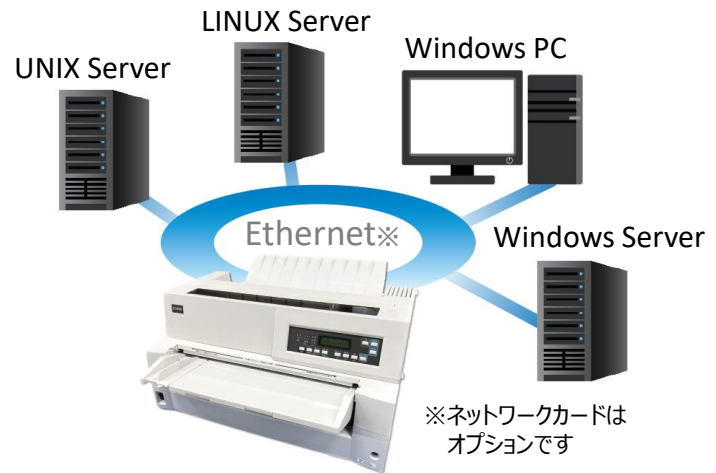

E3080 ドットインパクトプリンター

多様な業務に活用できるドットインパクトプリンター
オープン環境用の多機能モデル

- 印字速度 **160** 字/秒 (全角・高速)
- 印字幅 **13.6** インチ
- 複写枚数 **オリジナル+5枚**
- USB **2.0**
- パラレル IEEE1284準拠
- ネットワーク オプション
- 制御コード ESC/P

- ◆長期運用に耐える堅牢性を誇り、高い信頼性と安定性を実現
- ◆充実したバーコード印刷、高速印字、高複写など多彩な機能を搭載
- ◆他社機との互換ドライバーを準備しており、置き換えが容易

使いやすい操作パネル

- バックライト付きLCDモジュールの採用
- パネル表示で操作しやすい設定メニュー

充実した高性能印刷機能

- 印字速度160字/秒 (高速時)
- 最大8枚 (高複写モード) の複写用紙に対応
- A3用紙までの各種単表用紙や連続帳票紙をはじめ、封筒、ハガキ、ラベル紙などの用紙印刷ができ、さまざまな業務のご活用ができます

環境への対応

- RoHS指令準拠
- 地球環境に優しいエコロジー商品
- 国際エネルギースタープログラム適合 (V1.20以降)

水平パスルートで安定した用紙走行を実現

- 紙詰まりの低減や、複写紙の1枚目と裏頁の層間ズレ低減
- 厚紙やラベル紙など特殊用紙の印刷にも適しています

8種類のパスルートを実現

- プリンターのあらゆる用紙設置環境に対応
- 最大3種類の用紙を常時セットすることが可能

※ASF:自動給紙機構 (オプション)

様々なシステム環境に対応

- ESC/PIエミュレーションにより、UNIX、Windows環境に対応
- 標準：USBポートを標準搭載、双方向パラレル(IEEE1284準拠ECP)
- オプション：ネットワークカード (100BASE-TX/10BASE-T)

単票セットフリー機構(斜行自動補正)を標準装備

- 単票の位置合わせや傾きの注意など、単票セット時の煩雑な手間を解消
- 単票を単票テーブルに軽く差し入れるだけでOK

豊富なオプションにより活用の幅が広がる

- ネットワークカードオプションによりEthernet (100BASE-TX/10BASE-T) に対応
- オプショントラクター追加による2種類の連続用紙の同時装着
- ASF (自動給紙機構) による単票用紙の自動吸入面倒な用紙のかけかえが不要