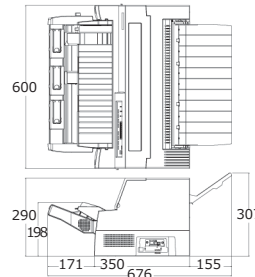

■ サプライ

商品名	品種コード	標準価格 (消費税別)	
リボンカートリッジ (1本単位)	CRR394	2,500円/本	リボン長さ5メートル※リンク方式
詰替リボン (1箱4個入り)	CRR395	5,100円/箱	4個セット※カートリッジ

■ 保証

保証
購入後1年間 (無償)

●本製品は日本国内のみ使用可能です。日本国外での使用はできません。

■ 外形寸法図 (mm)

●オプションなし

●前ASF装着時