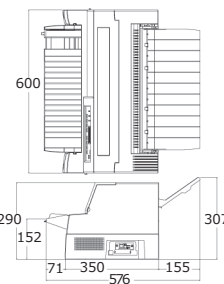

■ サプライ

商品名	品種コード	標準価格 (消費税別)	
リボンカートリッジ (1本単位)	CRR394	2,500円/本	リボン長さ5メートル※リンク方式
詰替リボン (1箱4個入り)	CRR395	5,100円/箱	4個セット※カートリッジ

■ 保証

保証
購入後1年間 (無償)

●本製品は日本国内のみ使用可能です。日本国外での使用はできません。

■ 外形寸法図 (mm)

●オプションなし

●前ASF装着時