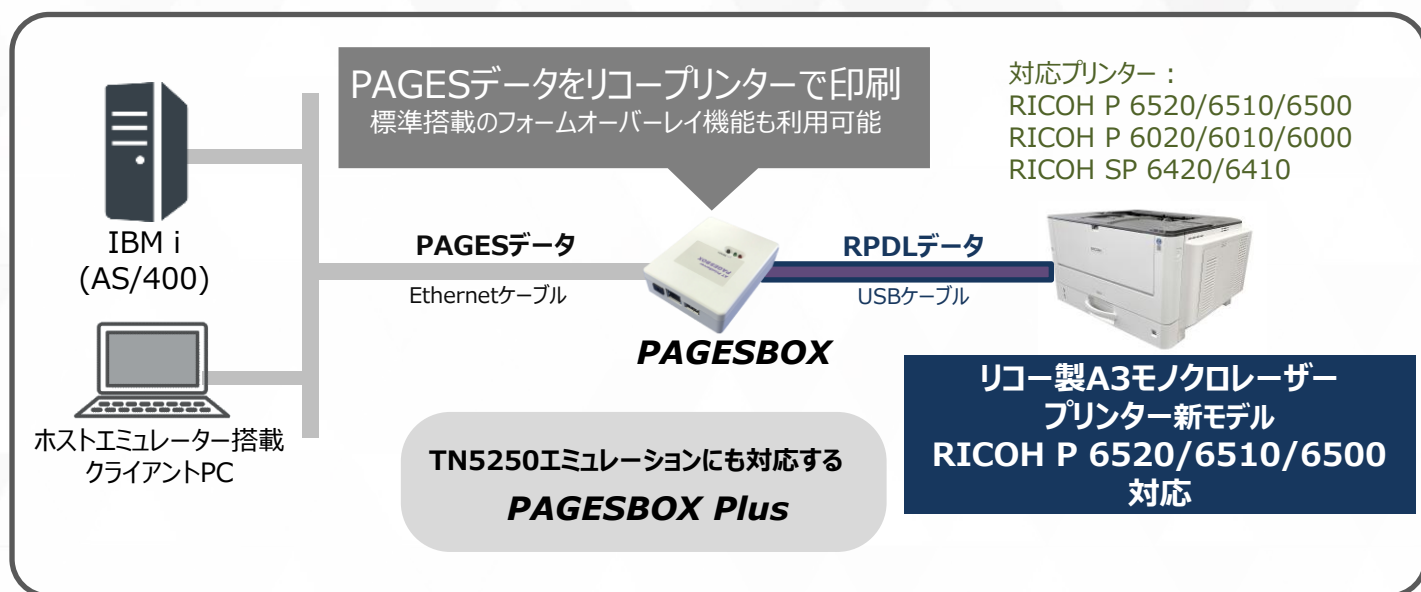

PAGESBOX -PAGESIミューレーション変換ボックス-

PAGES対応レーザープリンターをお使いのお客様へ

リコーレーザープリンターを PAGESIミューレーション対応プリンターに！

PAGES対応レーザープリンターから
印刷環境はそのままで最新リコーレーザープリンターへの移行が可能

PAGES対応プリンターからの置き換えにおすすめ！

RICOH InfoPrint 1736J / 1756J PAGESモデル

JBAT PowerLaser Z7028P / Z7035P

現在PAGES対応レーザープリンターをお使いのお客様へ「PAGESBOXをお勧めする理由」

簡単導入

USBでプリンターと接続し簡単に初期設定をするだけで
PAGESIミューレーションに対応できます

互換性※

これまでの弊社PAGES対応レーザープリンターと互換性を維持
安心して置き換えいただけます

※ SNMPプロトコルを使用したプリンターステータスの管理は未対応