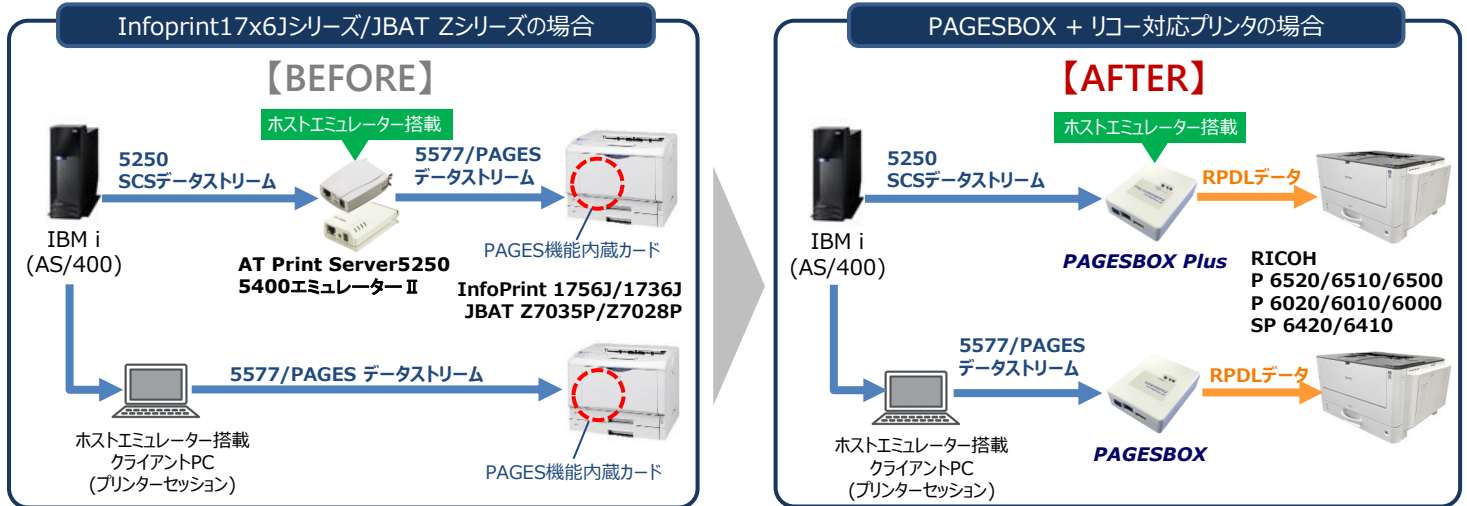

PAGESBOX -PAGESIミューレーション変換ボックス-

PAGES対応レーザープリンターをお使いのお客様へ

リコーレーザープリンターを PAGESIミューレーション対応プリンターに！

PAGES対応レーザープリンターから
印刷環境はそのままで最新リコーレーザープリンターへの移行が可能

PAGES対応プリンターからの置き換えにおすすめ！

RICOH InfoPrint 1736J / 1756J PAGESモデル

JBAT PowerLaser Z7028P / Z7035P

現在PAGES対応レーザープリンターをお使いのお客様へ「PAGESBOXをお勧めする理由」

簡単導入

USBでプリンターと接続し簡単に初期設定をするだけで
PAGESIミューレーションに対応できます

互換性※

これまでの弊社PAGES対応レーザープリンターと互換性を維持
安心して置き換えいただけます

※ SNMPプロトコルを使用したプリンターステータスの管理は未対応

IBM i ホスト接続に対応

TN5250e機能を搭載したPAGESBOX Plusで直接LAN (TCP/IP) 接続が可能
専用端末 (プリンターセッション用クライアントPC) が不要になります

最新プリンターに対応※

最新技術を搭載したリコー製A3モノクロレーザープリンターに
接続できます

※ 2023年8月現在

製品概要

『PAGESBOX』は、ホスト印刷で実績のあるページ記述言語PAGES（Page printer Advanced Graphics Escape Set）に対応しており、リコー製A3モノクロレーザープリンター RICOH P 6520/6510/6500、RICOH P 6020/6010/6000、SP 6420/6410 で5577およびPAGESエミュレーションによる印刷を可能にします。また、5557拡張制御ラベルコマンドにも対応しています。

信頼と実績を培ってきた 558x系のPCLレーザー・プリンター・シリーズ（InfoPrint 17x6Jシリーズ/JBAT Zシリーズ）の印刷環境からの移行が容易で、お客様のこれまでのシステム投資を無駄にすることなくご活用いただけます。

『PAGESBOX Plus』は、IBM iホストエミュレータ(TN5250エミュレータ)機能も搭載しています。

製品仕様

	PAGESBOX Plus for P65	PAGESBOX for P65
品種コード	FWJ930	FWJ929
製品型番	Z7105PJ5	Z7105PJ0
定価	158,000円	108,000円
ネットワーク接続	Ethernet 100BASE-Tx / 10BASE-T	
サポートシステム	Power Systems(IBM i)、 Windows(10/11/Server 2012/2016/2019/2022)	Windows(10/11/Server 2012/2016/2019/2022)
サポートプロトコル ^{※1}	IBM i : TN5250e LPR, FTP, TCP#9100(TCP/IP)	LPR, FTP, TCP#9100(TCP/IP)
ホストデータストリーム	5250 SCSデータストリーム 5577/PAGES データストリーム JBCCラベルコマンド	5577/PAGES データストリーム JBCCラベルコマンド
設定・管理プロトコル	HTTP	
添付ツール ^{※2}	ATPS Manager(設定ユーティリティ)、 外字データ変換ツール	ATPS Manager(設定ユーティリティ)
対応プリンター	RICOH P6520/6510 (45枚/分) /6500 (37枚/分) RICOH P6020/6010 (39枚/分) /6000 (33枚/分) RICOH SP 6420 (38枚/分) / 6410 (32枚/分)	
搭載フォント	平成明朝W3、平成ゴシックW5、IBM拡張、特殊文字、SBCSビットマップフォント、(欧文・OCR)11書体	
外字印刷機能	登録可	無し(前任機と同様)
プリンター用出力ポート	USB:1個	
外形(mm)質量(g)	80 mm (W) 100 mm (D) 26 mm (H) 102g	
電源	AC100V	
付属品	AC電源アダプタ、簡単セットアップガイド(1枚)、USBケーブル 0.5m	